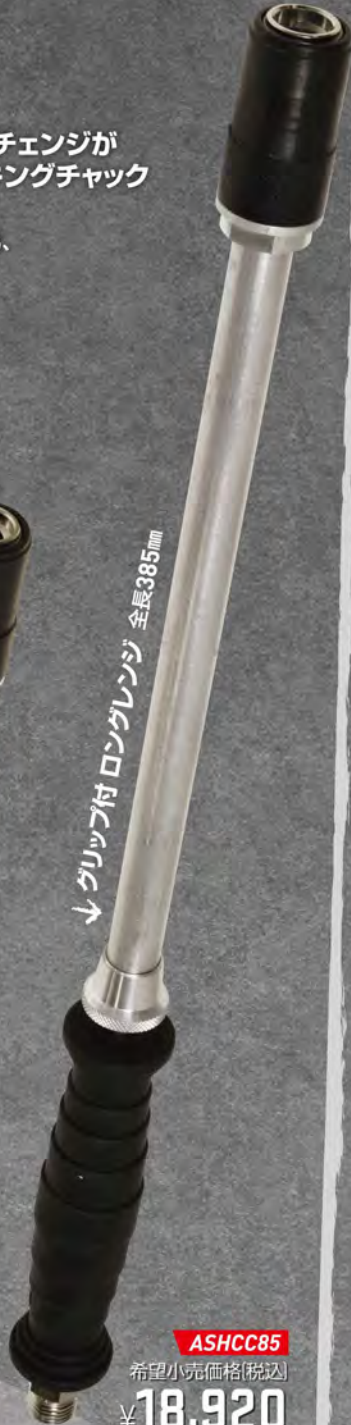

### SOCKET CHUCK

ソケットチャック

ゲージ側に取り付ければ、クイックチェンジが可能になるソケットタイプのロッキングチャック

ソケットチャック単体でも使用可能。  
押し込むだけでバルブをロックしてくれる為、  
手放しでの充てんができます。

↓ グリップ無 スタANDARDレンジ 全長90mm

YA8006-CF45  
希望小売価格(税込)

¥9,625

↓ グリップ付 ミドルレンジ 全長205mm

ASHCC84  
希望小売価格(税込)

¥13,200

↓ グリップ付 ロングレンジ 全長385mm

ASHCC85

希望小売価格(税込)

¥18,920