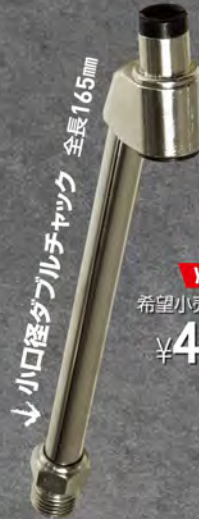

### SOCKET CHUCK

ソケットチャック

ゲージ側に取り付ければ、クイックチェンジが可能になるソケットタイプのロッキングチャック

ソケットチャック単体でも使用可能。  
押し込むだけでバルブをロックしてくれる為、  
手放しでの充てんができます。

↓ グリップ無 スタANDARDレンジ 全長90mm

YA8006-CF45  
希望小売価格(税込)

¥9,625

↓ グリップ付 ミドルレンジ 全長205mm

ASHCC84  
希望小売価格(税込)

¥13,200

↓ グリップ付 ロングレンジ 全長385mm

ASHCC85

希望小売価格(税込)

¥18,920

### CHUCK ADAPTER

チャック アダプター

現場のニーズを探求し生まれた  
多彩なチャックオプション

↓ 小口径ダブルチャック 全長165mm

YA8012-2

希望小売価格(税込)

¥4,730

↓ 小口径ダブルチャック グリップ付 全長195mm