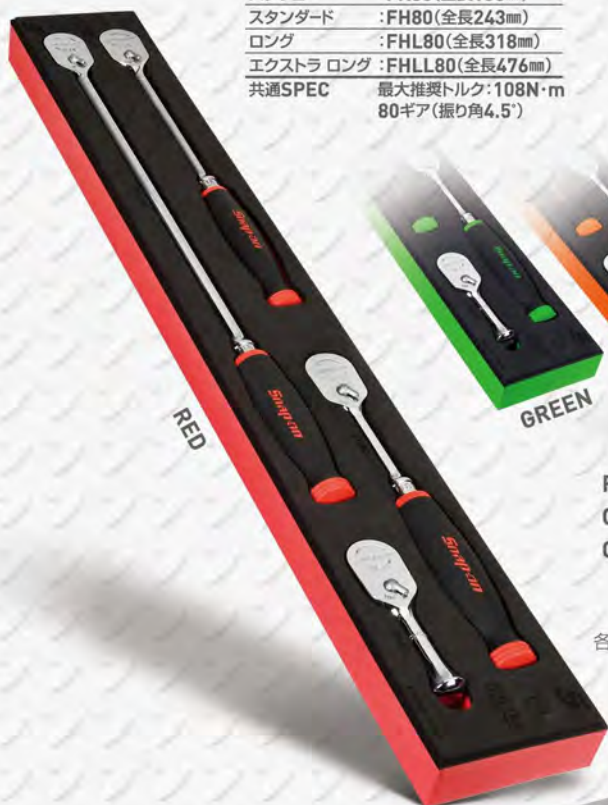

フォームオーガナイザー付 ラチェットセット

ノーマルヘッド 4本セット

スタッビー	:FK80(全長106mm)
スタンダード	:FH80(全長243mm)
ロング	:FHL80(全長318mm)
エクストラ ロング	:FHLL80(全長476mm)
共通SPEC	最大推奨トルク:108N・m 80ギア(振り角4.5°)

フレックスヘッド 4本セット

スタッビー	:FKF80A(全長121mm)
スタンダード	:FHF80A(全長264mm)
ロング	:FHLF80A(全長348mm)
エクストラ ロング	:FHLLF80(全長495mm)
共通SPEC	最大推奨トルク:108N・m 80ギア(振り角4.5°)

RED

GREEN

ORANGE

RED **204RT03FR**
GREEN **204RT03FG**
ORANGE **204RT03FO**

希望小売価格(税込)

各¥ **79,069**