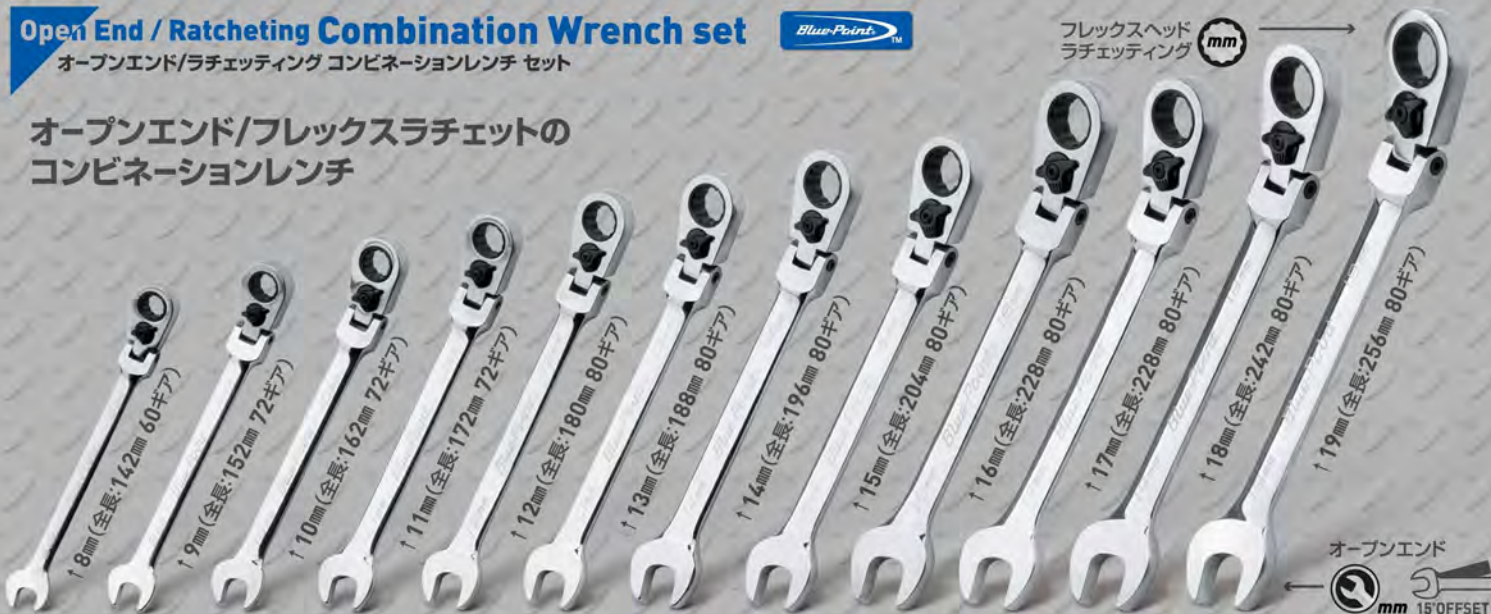

Open End / Ratcheting Combination Wrench set

オープンエンド/ラチェッティング コンビネーションレンチ セット

オープンエンド/フレックスラチェットの
コンビネーションレンチ

フレックスヘッド
ラチェッティング

オープンエンド

8mm 9mm 10mm 11mm 12mm 13mm 14mm 15mm 16mm 17mm 18mm 19mm

4本セット
専用ケース付属

BOERMF704AJ

希望小売価格(税込)¥

17,204

12本セット
専用ケース付属

BOERMF712A

希望小売価格(税込)¥

48,399