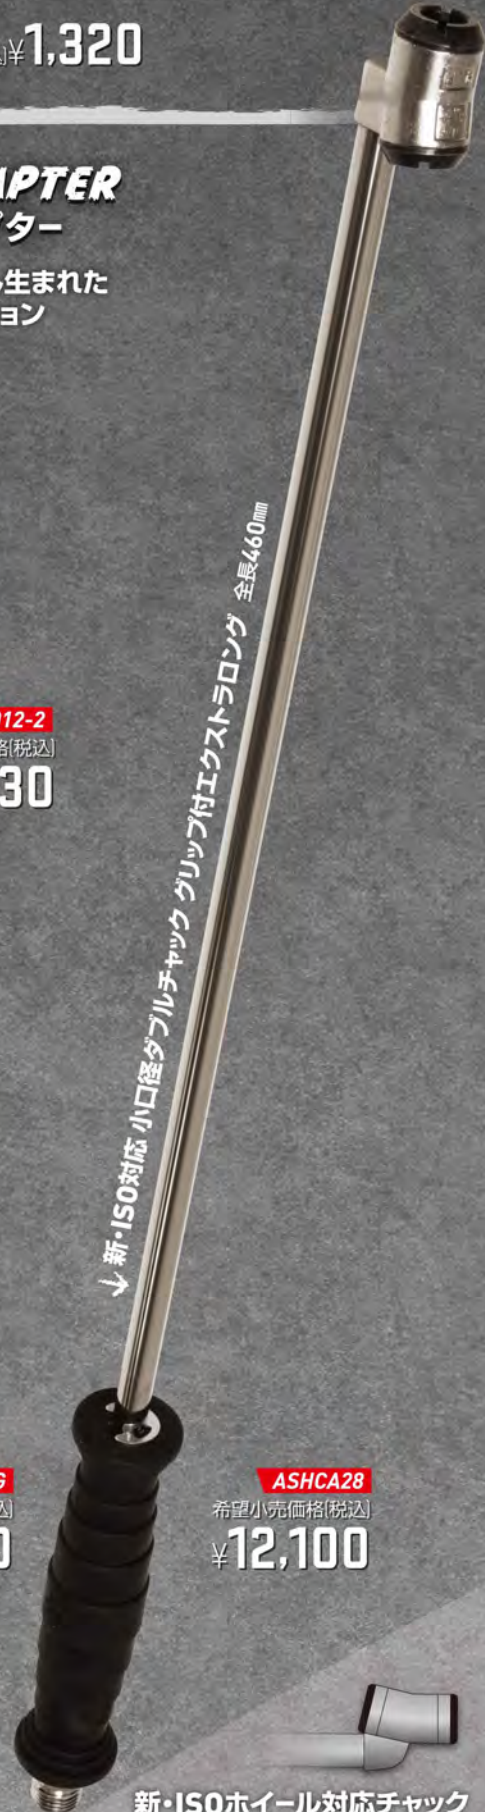

↓ 新・ISO対応 小口径ダブルチャック グリップ付エクストラロング 全長460mm

ASHCA28

希望小売価格(税込)

¥12,100

GAUGE HOLDER

タイヤゲージ専用ホルダー

工具箱等のスチール面に取り付け可能な
マグネット付。落下防止・作業効率UPにおすすめ。

YA8006HLD
希望小売価格(税込)

¥2,673

新・ISOホイール対応チャック
PCDが大きく、飾り穴が小さい
「新・ISOホイール」に対応した新設計