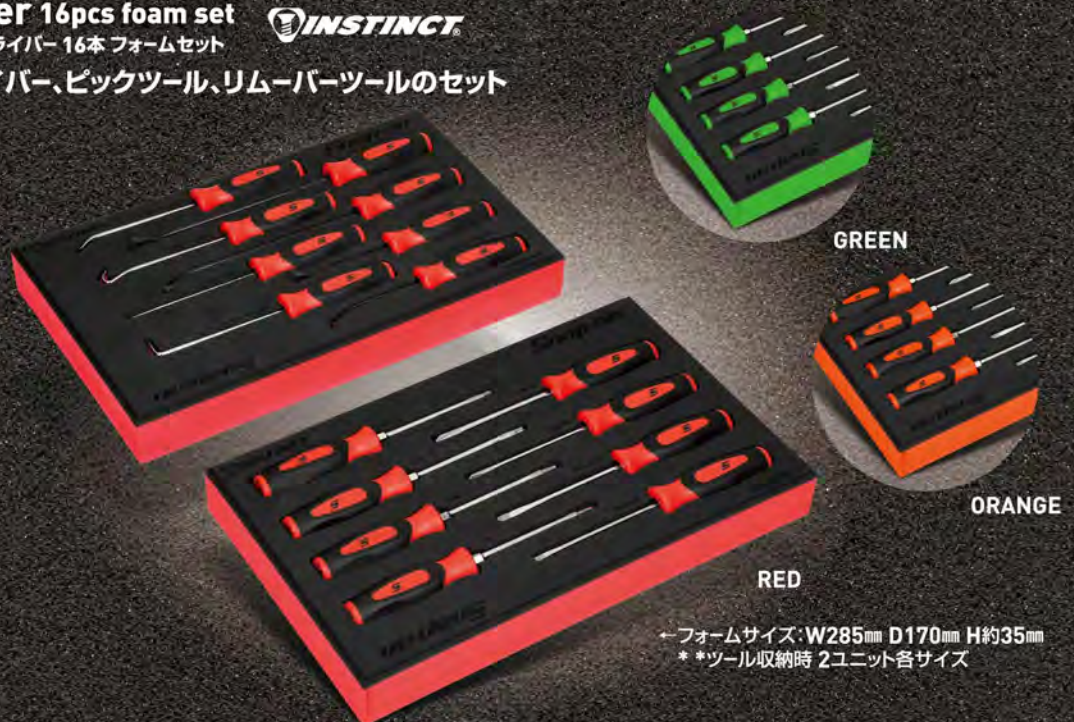

GREEN

ORANGE

RED

←フォームサイズ:W285mm D170mm H約35mm
* ツール収納時 2ユニット各サイズ