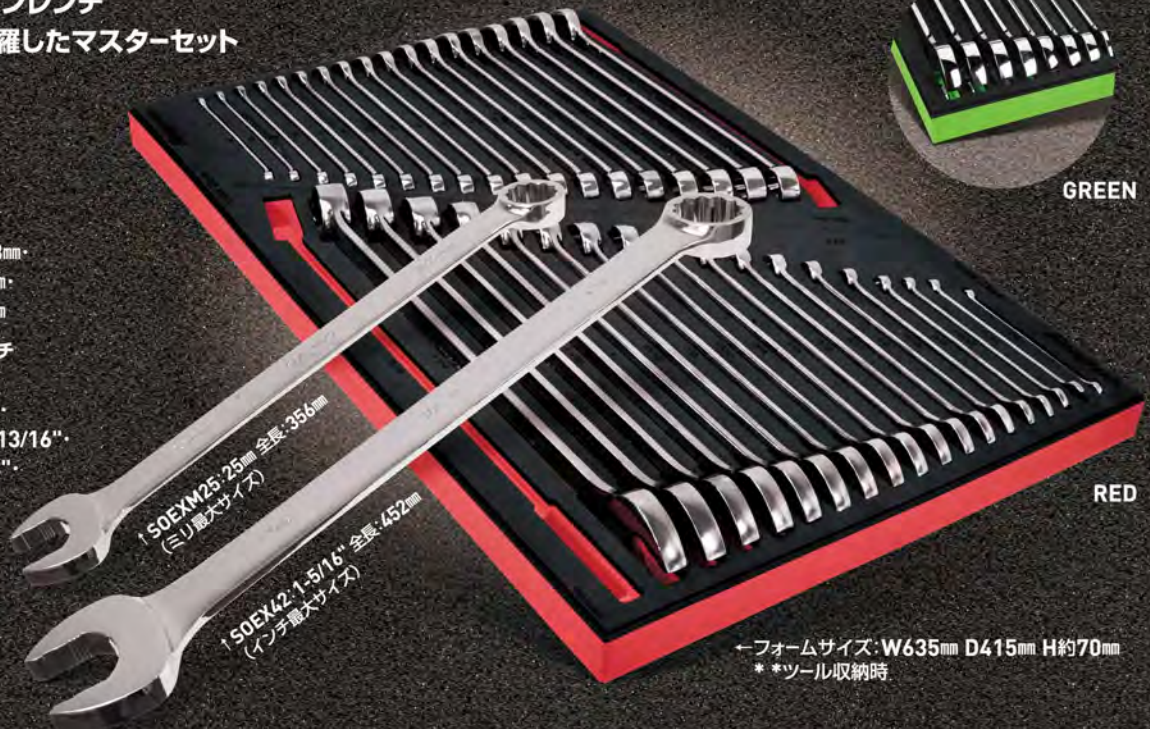

GREEN

RED

←フォームサイズ:W635mm D415mm H約70mm
* ツール収納時

Instinct® Soft Grip Screwdriver 16pcs foam set

インスティンクト® ソフトグリップ スクリュードライバー 16本 フォームセット

INSTINCT

コンビネーション スクリュードライバー、ピックツール、リムーバーツールのセット

セット内容

コンビネーション スクリュードライバー 8本

⊕ Phillips® #0・#1

⊖ Flat Tip 1/8"・3/16"

⊙ TORX® T8・T10・T15・T20

ピックツール 4本

↙ 45° ↘ 90°

— ストレート ↪ フック

リムーバーツール 4本

↙ ベント ショート/ロング

— スプーン ショート/ロング

専用フォームオーガナイザー

RED SGMINI16FR

GREEN SGMINI16FG

ORANGE SGMINI16FO

希望小売価格(税込)

各¥ 35,629