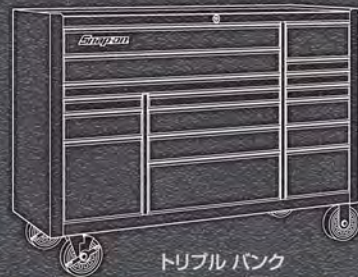

トリプルバンク

KRH5317KP2K

GREEN DRAWER

KRHT4007KP2J

KRHT4009KP2J

KRH4107KP2J

KRH4210KP2J

KRH5317KP2J

7 引出し数 耐荷重:0.6t
DRAWER 幅:679mm 奥行:508mm
高さ:1,050mm
希望小売価格(税込) ¥278,873
特別価格(税込)

¥198,000

9 引出し数 耐荷重:0.6t
DRAWER 幅:679mm 奥行:508mm
高さ:1,050mm
希望小売価格(税込) ¥300,000
特別価格(税込)

¥213,000

7 引出し数 耐荷重:1.08t
DRAWER 幅:1,016mm 奥行:508mm
高さ:978mm
希望小売価格(税込) ¥381,494
特別価格(税込)

¥275,000

10 引出し数 耐荷重:1.08t
DRAWER 幅:1,016mm 奥行:508mm
高さ:978mm
希望小売価格(税込) ¥434,721
特別価格(税込)

¥313,000

17 引出し数 耐荷重:1.08t
DRAWER 幅:1,354mm 奥行:508mm
高さ:978mm
希望小売価格(税込) ¥527,060
特別価格(税込)

¥448,000

SMART CLOSER II
improvement of function

スペシャルリミテッド 限定仕様
「スマートクローザーII」全ドロー標準搭載

Watch! the Movie

<https://youtu.be/v0OndV054xY>