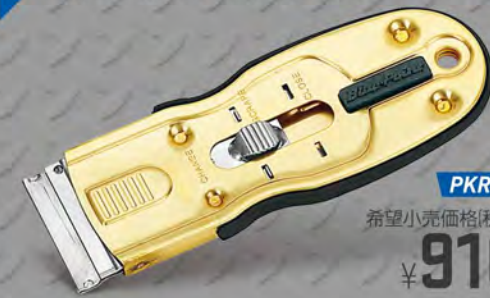

Ergonomic Grip Razor Scraper **Blue-Point™**

エルゴノミックグリップ付 レザースクレーパー

PKRS1

希望小売価格(税込)

¥916

RELATED PRODUCT
片刃レザースクレーパー 100枚パック

YA1800A

希望小売価格(税込)

¥2,842

Micro Angle Tool 3pcs set **Snap-on**

マイクロアングル ツール 3本セット

コンポーネントのこじ開けや、
繊細なパーツのクリーニングに最適

角度の付いた先端が、
パネルカバー、ボタン、
クリップ等の取外し作業
を容易にします。