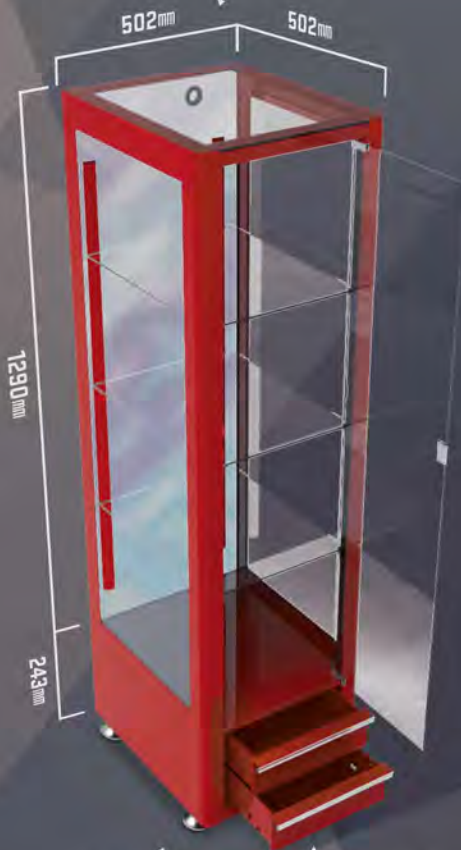

希望小売価格(税込) **¥9,477**

コレクションのメイン展示におすすめ! ヘリテージシリーズをベースにした縦型ショーケース

GLASS CABINET SHOW CASE

*展示イメージ
ショーケース内の展示物は
付属しません。

背面はミラースクリーン仕様
照明配線用グロメットホール付

脚部は高さの
微調整が可能

下部には2段の
引出しを内蔵

- Red **KM21001K**
- White **KM21001KPU**
- Black **KM21001KPC**