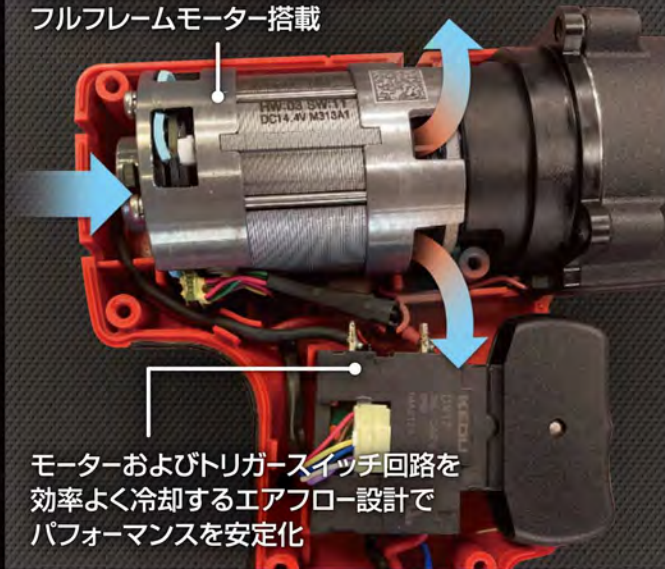

# THE CT861

**3/8 INCH DRIVE  
BRUSHLESS  
14.4V MICRO LITHIUM  
CORDLESS IMPACT**

マイクロプロセッサによりデジタル制御された高耐久ブラシレスモーターを搭載。使用時の負荷トルクをフィードバックする事で、過電流およびアイドリング時の電力ロスを防止し、製品寿命・省エネルギー性能を最大化。

アンビルストップ機能を搭載  
トリガーから指を外すとブレーキがかかり  
ソケットおよびナットの飛散を防止

ソフトトリガー  
ストロークの幅で  
パワーを容易に調整

ガラス繊維入り  
ナイロンハウジング  
軽量化と強度を両立

最大トルク 203N・m  
フリースピード 2,500RPM  
打撃数 3,000BPM  
サイズ/重量  
H203mm\* W173mm 1.2kg\*  
\*バッテリー含む

衝撃に強い!スナップオン独自の  
フルフレームモーター搭載

モーターおよびトリガースイッチ回路を  
効率よく冷却するエアフロー設計で  
パフォーマンスを安定化