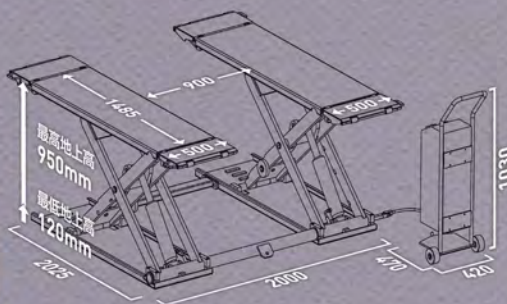

フロア内を移動可能な簡易型リフト
足回り・オイル交換等のクイック整備に最適

Blue-Point™

Watch!
the MOVIE

EELR758AC2 **726,000**

希望小売価格(税込)¥

最大荷重	3.5ton
最高地上高 / 最低地上高	950mm / 120mm
上昇時間 / 下降時間	約55秒 / 20秒
駆動方式 / モーター出力	電動油圧式 / 2.2kw
電源	三相200V 50/60Hz
本体サイズ	全長2,025mm 全幅2,000mm
重量	580kg
ゴムパッド8個付属	

⊘ 防滴仕様ではありません。
屋外でのご使用はおやめください。

最低地上高120mm
スロープ付きで乗り入れスムーズ。

MECHANICAL SAFETY LOCK

昇降時に自動でロック
解除を行うラッチ機構を
搭載し、万一の事故を防止。

SERVICE TRAY サービストレイ

サービストレイで作業効率アップ!
クランクハンドルを回すことでトップトレイの昇降が可能
クッション付センターポールで車両への損傷を防止