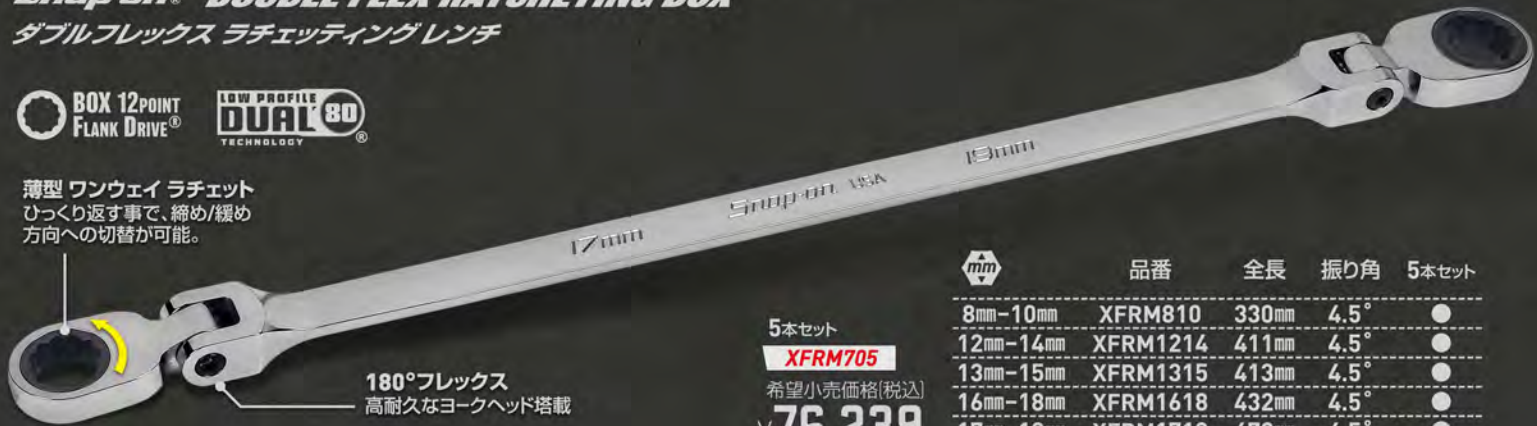

Snap-on® COMBINATION コンビネーションレンチ

BOX 12POINT FLANK DRIVE® 15° OFFSET

OPEN END FLANK DRIVE® PLUS

10本セット 希望小売価格(税込)
SOEXM710 ¥59,118

mm	品番	全長	10本セット
7mm	SOEXM7	135mm	●
8mm	SOEXM8	146mm	●
9mm	SOEXM9	159mm	●
10mm	SOEXM10	171mm	●
11mm	SOEXM11	184mm	●
12mm	SOEXM12	195mm	●
13mm	SOEXM13	207mm	●
14mm	SOEXM14	219mm	●
15mm	SOEXM15	231mm	●
16mm	SOEXM16	242mm	●
17mm	SOEXM17	255mm	●
18mm	SOEXM18	267mm	●
19mm	SOEXM19	279mm	●
20mm	SOEXM20	292mm	●
21mm	SOEXM21	304mm	●
22mm	SOEXM22	318mm	●
23mm	SOEXM23	327mm	●
24mm	SOEXM24	337mm	●
25mm	SOEXM25	356mm	●

Snap-on® DOUBLE FLEX RATCHETING BOX ダブルフレックス ラチェッティングレンチ

ダブルフレックス ラチェッティングレンチ

BOX 12POINT FLANK DRIVE® LOW PROFILE DUAL 80 TECHNOLOGY

薄型 ワンウェイ ラチェット
ひっくり返す事で、締め/緩め
方向への切替が可能。

180°フレックス
高耐久性ヨークヘッド搭載

5本セット 希望小売価格(税込)
XFRM705 ¥76,239