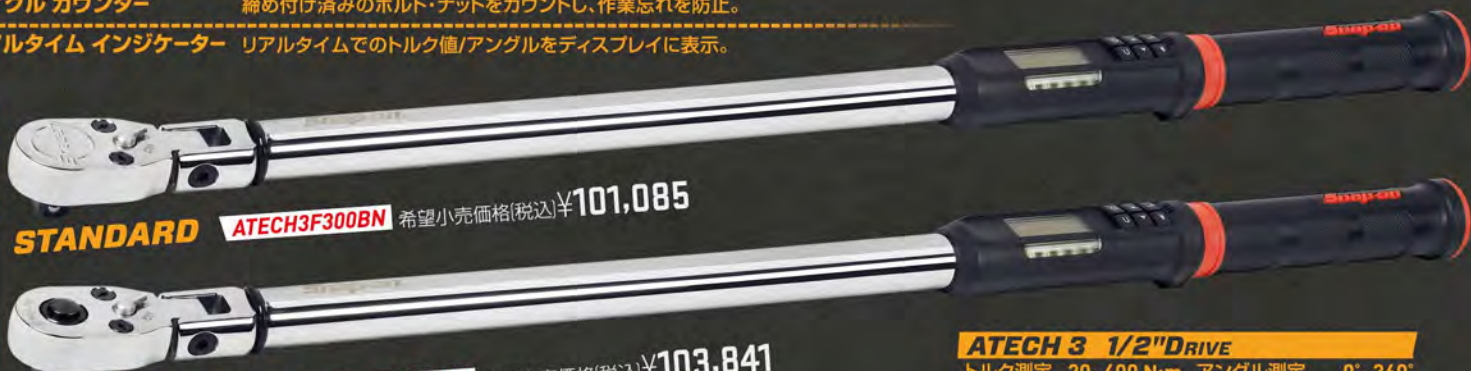

TECHANGLE® DIGITAL TORQUE WRENCH

Snap-on

直感的なトルクコントロールと正確な角度締めを可能にするスナップオンのデジタルトルクレンチ

トルク管理を簡単・確実にする各種機能を搭載

- 2項目 3モードの測定機能 トルク計測モード/アングル計測モード/トルクターゲット到達後アングル計測モード
- 10パターンのプリセット 使用頻度の高いトルク・アングルの設定値を10件まで保存可能。都度の設定が不要で作業が効率化。
- 50件の作業データ保存 作業時の測定データを自動で保存。過去50件の呼び出しが可能。
- サイクルカウンター 締め付け済みのボルト・ナットをカウントし、作業忘れを防止。
- リアルタイム インジケータ― リアルタイムでのトルク値/アングルをディスプレイに表示。

ATECH 3