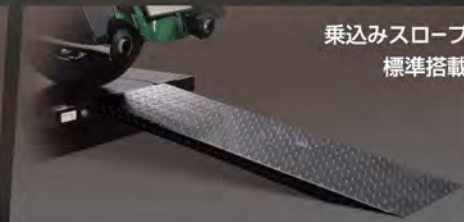

乗込みスロープ
標準搭載

デュアルフットペダル

希望小売価格(税込)
各¥ **550,000**

最大積載 780 kg
最大使用空気圧 800kPa
重量 225kg

揚程 790mm
地上高 最低220mm / 最高1,010mm
本体サイズ W750mm D2200mm

バイクリフトおよび
オプション解説動画はこちら▶
<https://youtu.be/j6e_bJ_z818>