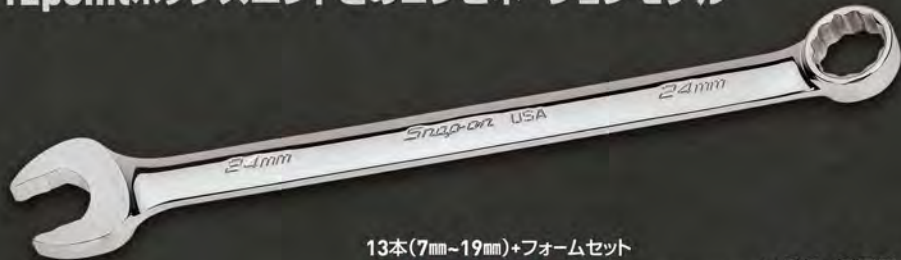

# FLANK DRIVE® WRENCH SERIES

フランクドライブ®レンチ シリーズ

WATCH!  
THE MOVIE

<https://youtu.be/2FyDgAodpT0>

## Snap-on® FLANK DRIVE® PLUS COMBINATION 15° OFFSET

オープンエンド×ボックス コンビネーション 15°オフセット

オープンエンド版フランクドライブ®と  
12pointボックスエンドとのコンビネーションモデル

13本(7mm~19mm)+フォームセット

**SOEXM01FMBR** 希望小売価格(税込)¥83,075

mm	品番	全長	mm	品番	全長
7mm	SOEXM7	135mm	14mm	SOEXM14	219mm
8mm	SOEXM8	146mm	15mm	SOEXM15	231mm
9mm	SOEXM9	159mm	16mm	SOEXM16	242mm
10mm	SOEXM10	171mm	17mm	SOEXM17	255mm
11mm	SOEXM11	184mm	18mm	SOEXM18	267mm
12mm	SOEXM12	195mm	19mm	SOEXM19	279mm
13mm	SOEXM13	207mm			