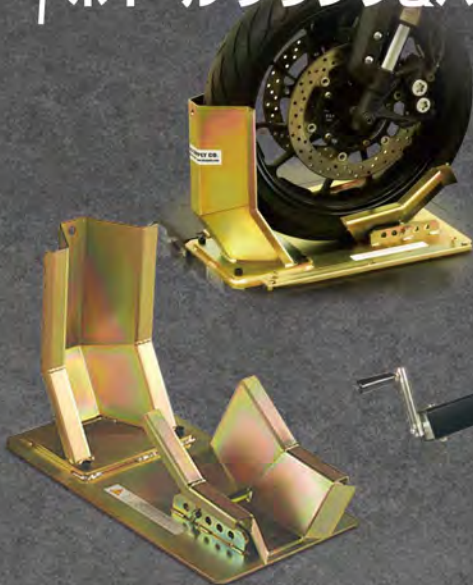

ホイール クランプ&バイス

タイヤを固定し安全に作業が可能

ホイールクランプ

- 乗り入れ時に自動で固定される前後固定式
- タイヤ幅160mmまでのホイールに最適
- バイクの全長に合わせた前後位置調整が可能

KLS35-4040

希望小売価格(税込)¥59,884