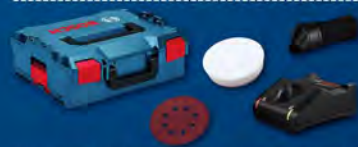

バッテリー & チャージャー + ケース付! キャリング セット

本体
バッテリー(10.8V3.0Ah)×1
チャージャー(GAL12V-40)
サンディングペーパー×1
ポリッシングスポンジ×1
ダストバッグ、キャリングケース

BEGEX10.8V-125 希望小売価格(税込)¥51,700

共通SPEC 対応パッド・パフ Φ125mm / 回転数*6,000~10,000 回/分(rpm)/振動数*12,000~20,000 回/分(opm) / 偏心幅 2.5mm *無負荷時