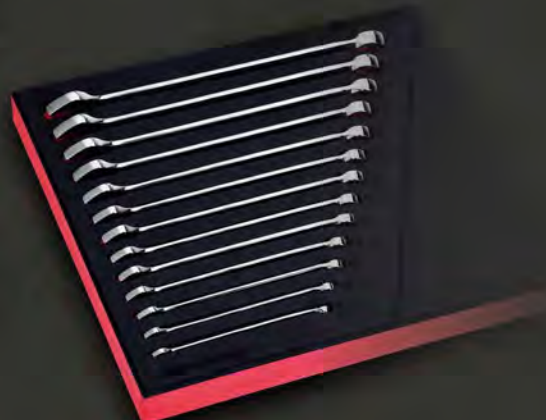

## Snap-on® FLANK DRIVE® PLUS COMBINATION 15° OFFSET

オープンエンド×ボックス コンビネーション 15°オフセット

オープンエンド版フランクドライブ®と  
12pointボックスエンドとのコンビネーションモデル

13本(7mm~19mm)+フォームセット

**SOEXM01FMBR** 希望小売価格(税込)¥83,075

mm	品番	全長	mm	品番	全長
7mm	SOEXM7	135mm	14mm	SOEXM14	219mm
8mm	SOEXM8	146mm	15mm	SOEXM15	231mm
9mm	SOEXM9	159mm	16mm	SOEXM16	242mm
10mm	SOEXM10	171mm	17mm	SOEXM17	255mm
11mm	SOEXM11	184mm	18mm	SOEXM18	267mm
12mm	SOEXM12	195mm	19mm	SOEXM19	279mm
13mm	SOEXM13	207mm			