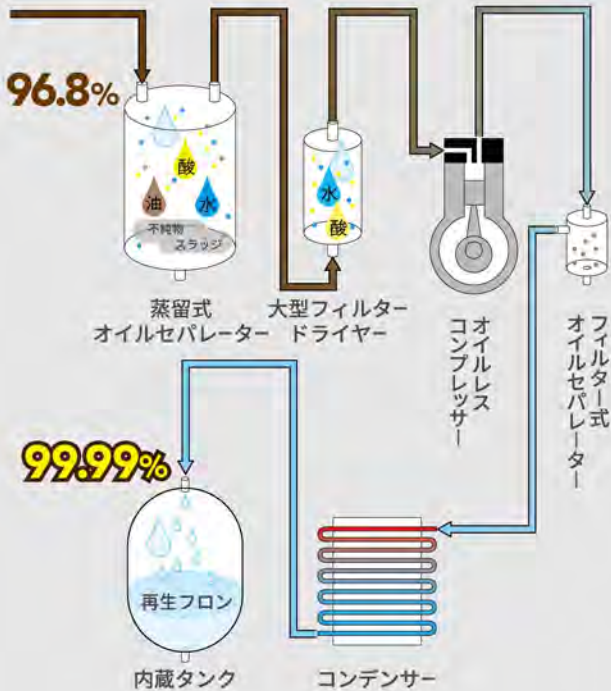

分割価格/月々[税込]

分割 初回のみ ¥49,000
36回 2回目以降 ¥47,000

分割※¹ 初回のみ ¥30,200
60回 2回目以降 ¥28,200

割賦価格/月々[税込] 動産総合保険付

割賦※² **84回** ¥23,980

リース価格/月々[税込] 動産総合保険付

リース※² **108回** ¥20,350

※¹一部ご対応出来ない場合がございます。詳細はスナップオン加盟店へお問い合わせください。 ※²割賦84回とリース108回は、動産総合保険付となります。

TECHNOLOGY

革新的なフロンガス高純度再生機能

全機種対応

クラス最高レベルのフロンガス高純度再生能力! 車両から回収されるフロンガスには、コンプレッサーオイルや水分、酸分などの不純物が平均3.2%(32,000ppm)前後含まれており、従来のフロンガス回収再生機ではガスの洗浄再生能力は1.0%(10,000ppm)までが限界でした。カーエアコンサービスステーションは特許の高純度再生機能により不純物を0.0025%(25ppm^{*1})まで低減できます。回収・再生したフロンガスは[JIS規格]で定める純度99.7%以上を大きく上回る純度99.9975%に再生されているため、リスクを負うことなく、安全に再利用ができます。(※1:当社測定値)