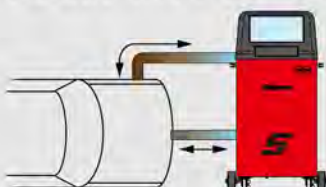

循環洗浄(サイクル洗浄)モード 全機種対応

エアコンサイクルの流れにそって、洗浄することができるスタンダードな洗浄モードです。

往復洗浄(バックリターン洗浄)モード 全機種対応

エアコンサイクルの流れに関係なく、洗浄することができるモードです。冷媒の充填・回収を連続で行うことで、エキパンバルブ等により冷媒が流れずサイクル洗浄では洗浄できない場合などに有効な洗浄モードです。

【新開発】パルス洗浄モード

DUAL pro(II)のみ対応 (*1)