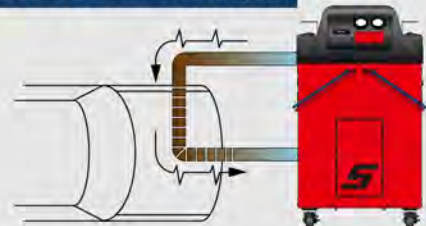

循環洗浄(サイクル洗浄)モード 全機種対応

エアコンサイクルの流れにそって、洗浄することができるスタンダードな洗浄モードです。

往復洗浄(バックリターン洗浄)モード 全機種対応

エアコンサイクルの流れに関係なく、洗浄することができるモードです。冷媒の充填・回収を連続で行うことで、エキパンバルブ等により冷媒が流れずサイクル洗浄では洗浄できない場合などに有効な洗浄モードです。

【新開発】パルス洗浄モード

DUAL pro(II)のみ対応 (*1)