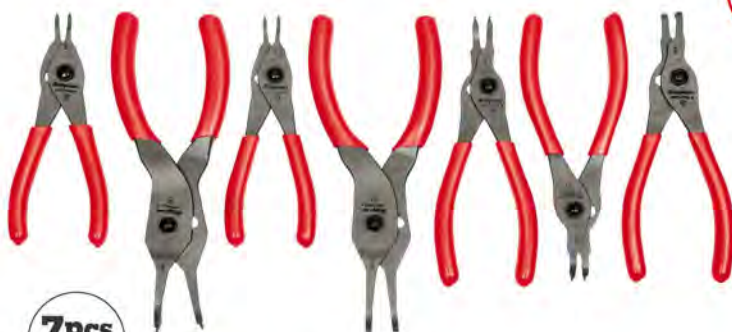

SN24C
希望小売価格[税込]
¥20,422

最大推奨トルク447N・m

GET FREE

UV 99.9% CUT

GET More SAFETY

1/2"ブレーカーバーを買うと
セーフティゴーグルがもらえる!
(どちらか1つがもらえる)

GLASS50R **GLASS50BK** 希望小売価格[税込] 各 ¥2,348

SNAP RING PLIERS 7pcs SET

9/15まで期間限定

7pcs Set

SRPCR107 **DT** 希望小売価格[税込] 各 ¥34,146

GET FREE

GET More EASY

7pcs スナップリング
プライヤーセットを買うと
インラインワイヤー
ストリッパーがもらえる!

PWCHHD7 希望小売価格[税込] ¥7,002

1/4" DEEP MAGNETIC POWER SOCKET 3pcs SET