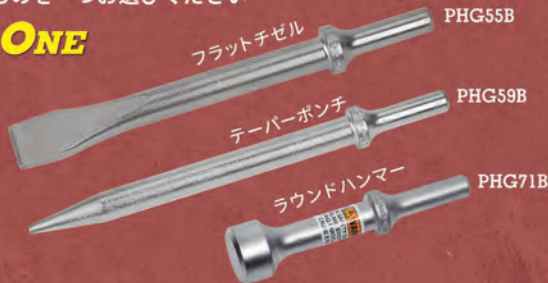

AIR HAMMER

2024 1/5まで期間限定

エアハンマーを買うと
エアハンマービットがもらえる!

PHG55B 希望小売価格[税込] ¥7,862 ~~¥0~~

PHG59B 希望小売価格[税込] ¥8,017 ~~¥0~~

PHG71B 希望小売価格[税込] ¥7,401 ~~¥0~~

3種のエアハンマービットの中から
好きなものをお選びください

GET ONE

BUY ONE

PH3050B

希望小売価格[税込]

各色 ¥62,093

・全長: 228mm ・重量: 2.7kg
・打撃数: 2,500min
・ピストンストローク: 76mm

関連商品

2024 1/5まで期間限定

Ball Joint Tie Rod
SEPERATOR