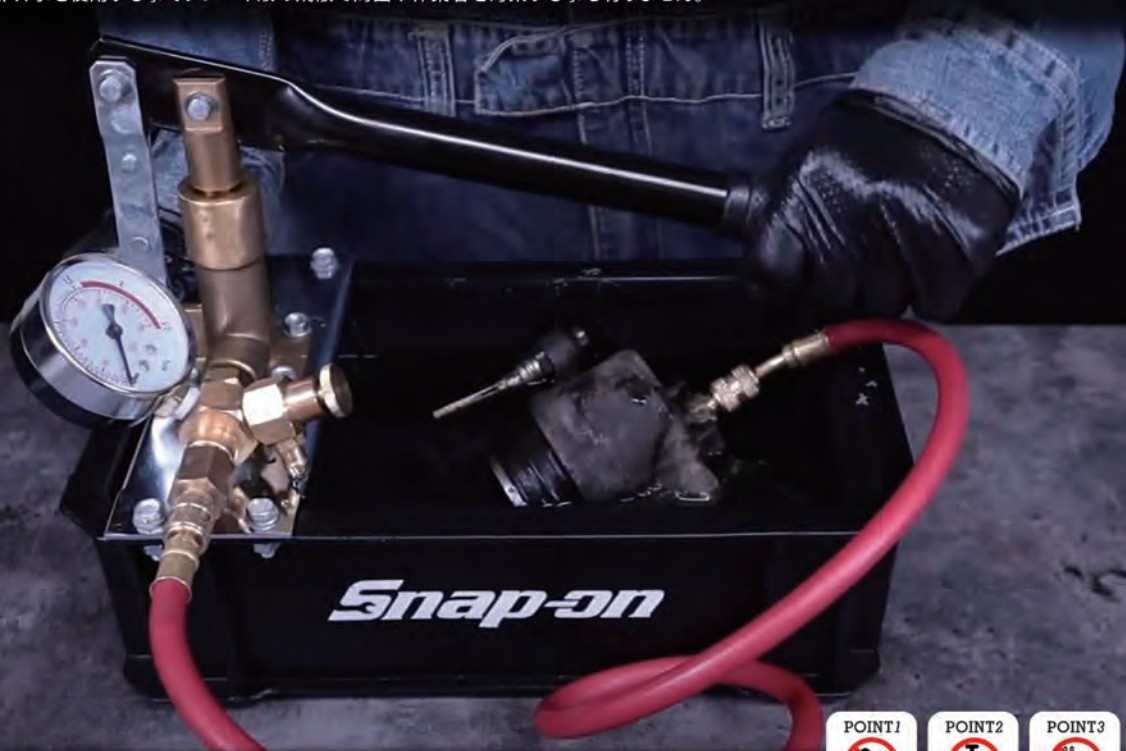

BASIC SET

[本体]

- ・サイズ: W32cm D25cm H28cm
- ・重量: 約3500g
- ・耐圧性能: 約0.8MPa~4MPa

[CPプラグ3本セット]

- ・フレア 1/4×M10P1.0
- ・フレア 1/4×M10P1.25
- ・フレア 1/4×3/8-24UNF

[専用ホース]

- ・サイズ: 150cm
- ・接続部: フレア 1/4+1/4
- ・金属部: 真鍮製
- ・耐圧性能: 約0.8MPa~4MPa