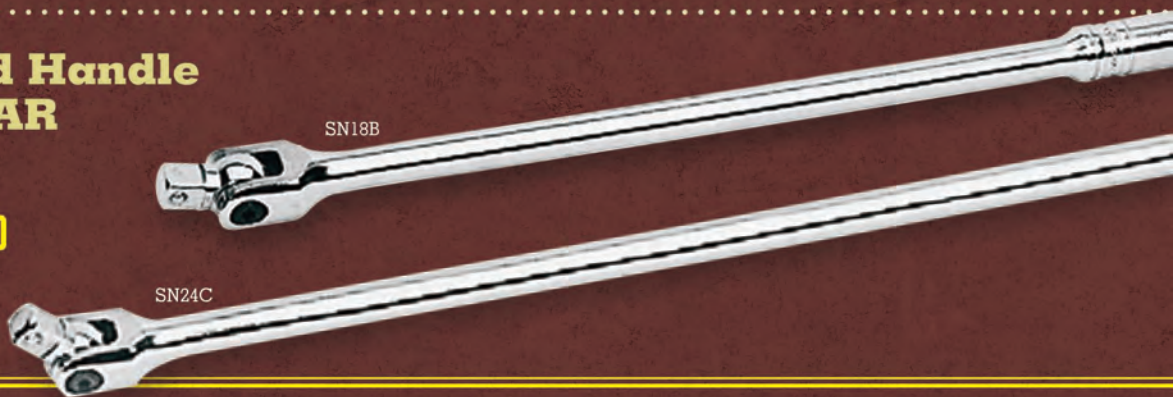

・ヘッド幅:25mm ・ヘッド厚:19mm
 ・ギア数:80(振り角4.5°)
 ・最大推奨トルク:386Nm

1/2" ラチェット + 1/2" フランク ドライブ ソケット セット
セット購入で SPECIAL PRICE

1/2" Standard Handle BREAKER BAR

SN18B

特別価格[税込]¥14,900

希望小売価格[税込]¥18,593

・全長:457mm ・最大推奨トルク:447Nm

3/15まで期間限定

TB1B
Black

R B

TB1R
Red

※工具は付属しません。

TOTE BAG

TB1R TB1B

特別価格[税込]各色¥4,500