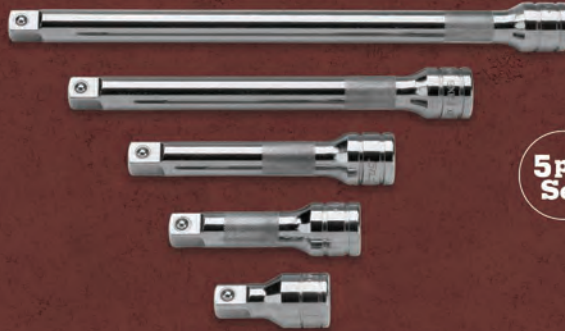

5pcs Set

1/2" EXTENSION Set

305ASX

特別価格[税込]¥24,000

希望小売価格[税込]¥29,921

・54mm・89mm・127mm・203mm・279mm
・最大推奨トルク:319Nm

3/15まで期間限定