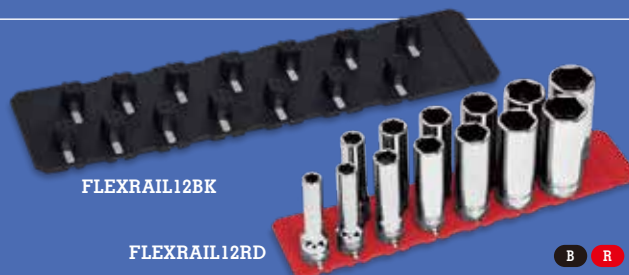

FLEXRAIL12BK

FLEXRAIL12RD

1/2" Flexible Magnetic Socket Rail

あらゆるタイプの1/2"ソケットを
安全に14個整理・保管

FLEXRAIL12

希望小売価格[税込]各 ¥10,704

・サイズ:W305×D70mm

B R