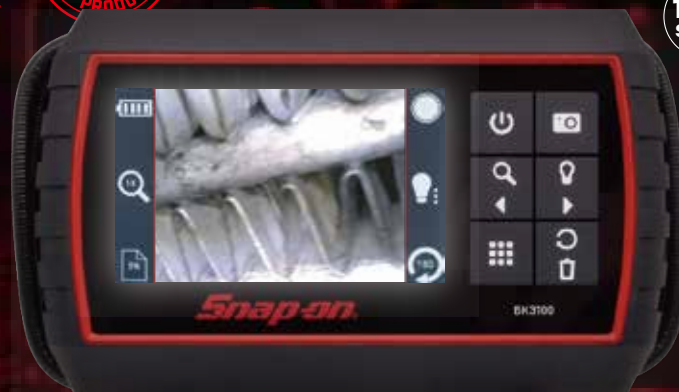

BK3100	BK5700	BK7000
スクリーンサイズ	3.5"	4.3"	5"
タッチスクリーン	×	○	○
モニター解像度	800×480	800×480	1,280×720 HD
ビデオ録画機能	○	○	○
メモリ容量	16GB	16GB	32GB
イメージャー表示	前方	前方/側方	前方/側方 (前方+側方同時表示)
イメージャー解像度	1,280×720 HD	1,280×720 HD	1,280×720 HD

- 充電式リチウムイオンバッテリー搭載
- USB-Type C
- イメージャー部分: 防塵防水性能IP68
- 本体部分: 防塵防水性能IP54

16GB
SDメモリ

細かいディテールも見逃さない!
直径5.5mm 高画質デュアルイメージャー

- 最大30分間耐久性性能(水深3m)
- 充電: 2.5時間(運動作動約4時間)
- 静止画/動画撮影

16GB
SDメモリ

4.5
inch
TOUCH
SCREEN