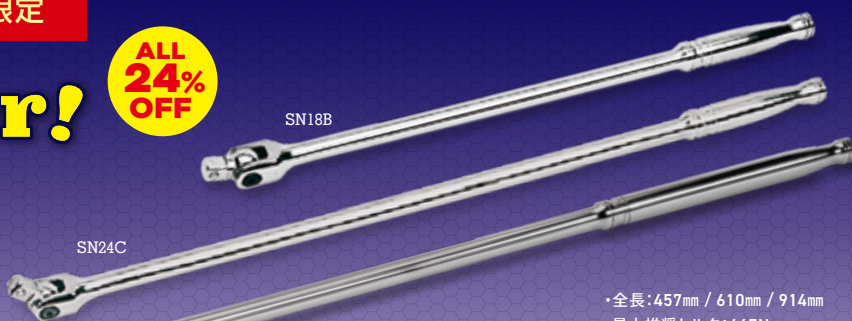

〈全てのスナップオン商品対象〉

詳しくはスナップオン加盟店まで (一部実施していない加盟店もございます)

※金利手数料0%は、スナップオン・クラブカードホルダー及び、クラブカード同時申込者限定となります。詳しくはスナップオン加盟店まで。

Special Offer!

ALL
24%
OFF

1/2" Standard Handle BREAKER BAR

SN18B 18" **HTP**
特別価格[税込] ¥15,600
希望小売価格[税込] ¥20,523

SN24C 24" **HTP**
特別価格[税込] ¥17,100
希望小売価格[税込] ¥22,540

SN36 36" **HTP**
特別価格[税込] ¥25,300
希望小売価格[税込] ¥33,353

・全長: 457mm / 610mm / 914mm
・最大推奨トルク: 447Nm

1/2" EXTENSION Set

5pcs
Set

・54, 89, 127, 203, 279mm
・最大推奨トルク: 319Nm

305ASX **HTP**
特別価格[税込] ¥25,100
希望小売価格[税込] ¥33,025

1/2" Soft Grip Long Handle RATCHET

・ギア数: 80 (振り角4.5°)
・ヘッド幅: 41mm ・ヘッド厚: 19mm
・最大推奨トルク: 386Nm

SHL80A

SHLF80A

SHL80A **HTP**
特別価格[税込] ¥25,000
希望小売価格[税込] ¥32,977
・全長: 406mm

Flex-Head
SHLF80A **HTP**
特別価格[税込] ¥31,300
希望小売価格[税込] ¥41,224
・全長: 651mm

Special Price! Ask ※特別価格はスナップオン加盟店まで

Shallow Impact Socket

315IMMYA **HTP** 15pcs Set
希望小売価格[税込] ¥47,647
24, 23, 22, 21, 20, 19, 18, 17, 16, 15, 14, 13, 12, 11, 10mm