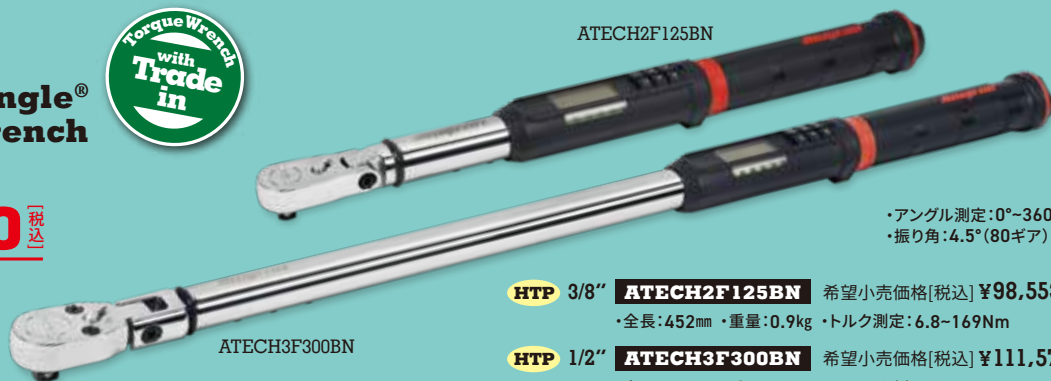

1/2" Swivel Impact Socket Set

HTP **307RIPLMY** 希望小売価格[税込] ¥78,213
24, 21, 19, 18, 17, 15, 14mm

7pcs
Set

TRADE-IN Flex-Head TechAngle® Digital Torque Wrench

お使いのトルクレンチを

最低 ¥10,000 [税込]

下取り保証

※下取り価格は製品の使用年数・状態によって異なります。
詳しくはスナップオン加盟店まで

ATECH2F125BN

ATECH3F300BN

・アングル測定: 0°~360°
・振り角: 4.5° (80ギア)

HTP 3/8" **ATECH2F125BN** 希望小売価格[税込] ¥98,553
・全長: 452mm ・重量: 0.9kg ・トルク測定: 6.8~169Nm

HTP 1/2" **ATECH3F300BN** 希望小売価格[税込] ¥111,573
・全長: 762mm ・重量: 1.81kg ・トルク測定: 20~400Nm