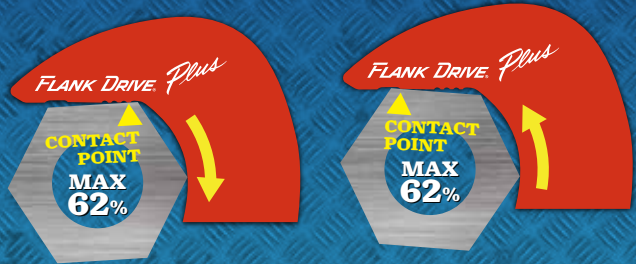

数量限定
コンビネーションレンチを買って
FDXシャローソケットをゲット!

GET FREE
¥0

GET ONE

12 pcs
Set